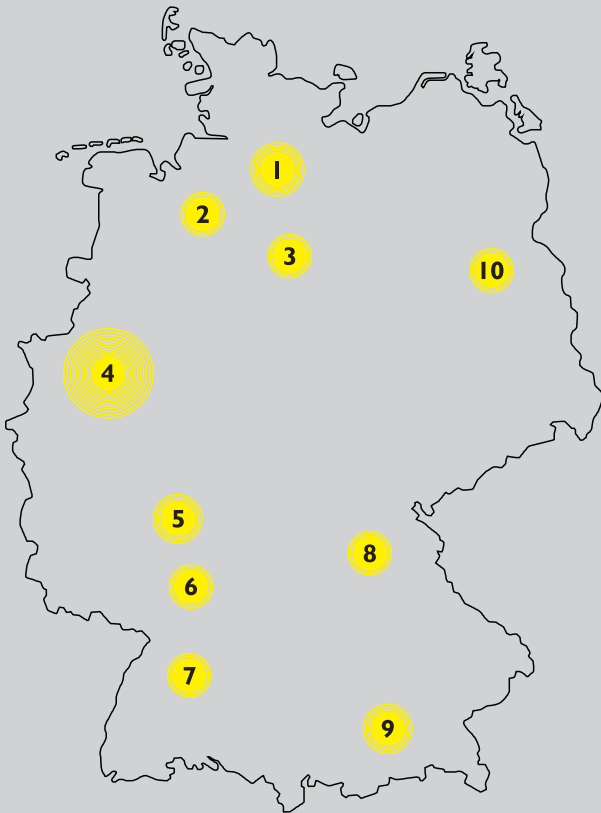

Nielsen-Ballungsräume

Lesezirkel

Schwerpunktstreuung mit Einzugsgebiet	Erstmappen Auflagen
1 Hamburg Bad Segeberg Geesthacht Hamburg Harburg/Winsen/Seevetal Lübeck Lüneburg Pinneberg/Elmshorn Stade Uetersen	8.830
2 Bremen Bremen/Bremerhaven Bassum Delmenhorst	5.440
3 Hannover Hamel Hannover Hildesheim Holzminden/Höxter Lehrte Nienburg Stadthagen	4.670
4 Rhein-Ruhr Ahlen/Soest Bochum Bonn Bottrop Dortmund Duisburg Düsseldorf Eschweiler Essen Gelsenkirchen Grevenbroich/Neuss Gummersbach Hagen Hamm Herne/Wanne-Eickel Herten Iserlohn Köln Krefeld	

Schwerpunktstreuung mit Einzugsgebiet	Erstmappen Auflagen
Lüdenscheid Marl-Hüls Moers Mönchengladbach Münster Oberhausen Recklinghausen Siegburg Siegen Solingen Viersen Wuppertal	34.150
5 Rhein-Main Darmstadt Frankfurt/Main Oberursel Mainz Wiesbaden	8.220
6 Rhein-Neckar Heidelberg Ludwigshafen Mannheim	4.740
7 Stuttgart Ludwigsburg Stuttgart	6.540
8 Nürnberg Erlangen (Stadt) Erlangen/Mittelfranken Hersbruck Nürnberg/Fürth	4.710
9 München Fürstenfeldbruck München Rosenheim	7.160
10 Berlin	6.360
11 Ballungsräume Ost	4.450